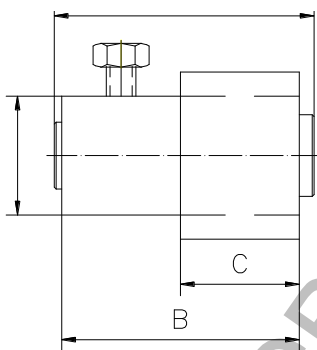

Панта Estebro® за заваряване с рамо за горно лагеруване 70x32 мм, 163

Family: Overhead doors

Material: F1 steel, axle of 11SMn30 steel

Finish: Zinc-plated

Description: Squared pivot hinge which, installed on metallic overhead doors, allows their opening and closing. It is installed by welding one of the bodies to the door's frame and the other to the door.

Продукт: [Панта Estebro® за заваряване с рамо за горно лагеруване 70x32 мм, 163](#)

Категория: [Панти за заваряване](#)

Бранд: [Estebro®](#)

Категория бранд: [Панта Estebro®](#)