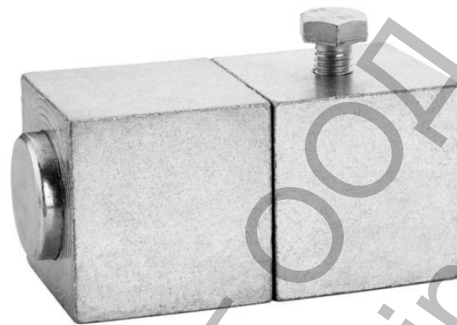

Панта Estebro® за заваряване с рамо за горно лагеруване 70x32 мм, 163

Family: Overhead doors

Material: F1 steel, axle of 11SMn30 steel

Finish: Zinc-plated

Description: Squared pivot hinge which, installed on metallic overhead doors, allows their opening and closing. It is installed by welding one of the bodies to the door's frame and the other to the door.

Продукт: [Панта Estebro® за заваряване с рамо за горно лагеруване 70x32 мм, 163](#)

Категория: [Панти за заваряване](#)

Бранд: [Estebro®](#)

Категория бранд: [Панта Estebro®](#)